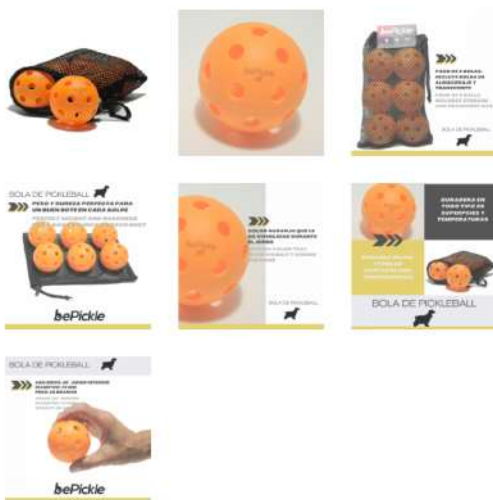

BePickle

Las bolas BePickle están diseñadas minuciosamente de principio a fin, cuidando tanto el diseño como la calidad de los materiales utilizados. Además en BePickle lo primero es el cliente, por lo que ofrecemos:

- ✓ Envío en 48 horas
- ✓ 90 días de garantía
- ✓ Devoluciones sin complicaciones.